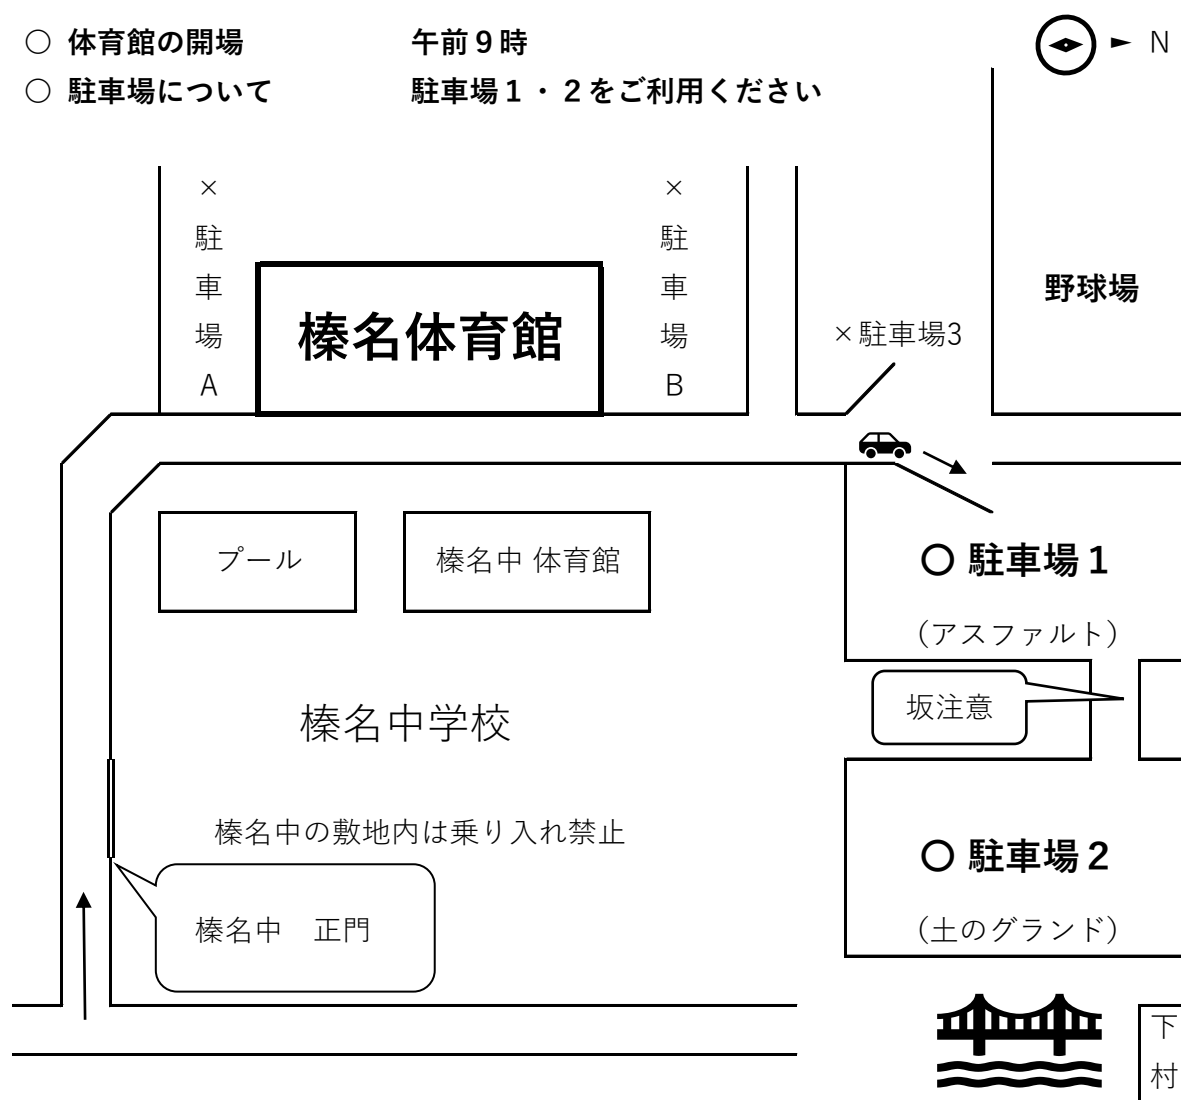

榛名体育館会場及び駐車場について

○ 体育館の開場

午前 9 時

○ 駐車場について

駐車場 1・2 をご利用ください

駐車場 A … 役員の駐車場のため、一般の保護者は駐車禁止

駐車場 B … 体育館職員の駐車場のため、一切使用禁止

駐車場 1 … 卓球で来られた方はこちらをご利用ください

駐車場 2 … 卓球で来られた方はこちらをご利用ください

駐車場 3 … 他の競技が使用するので使用禁止

【会場使用上の注意】

- ① 榛名体育館では上靴の履き替えの時に下履きの靴袋を用意していただくことになっています。レジ袋などでもかまいませんので各自で持ってきてください。
- ② トイレはサンダルが用意されているので履き替えて使ってください。
- ③ 安全確保の都合上、観覧席のクリアボードには寄りかからないでください。